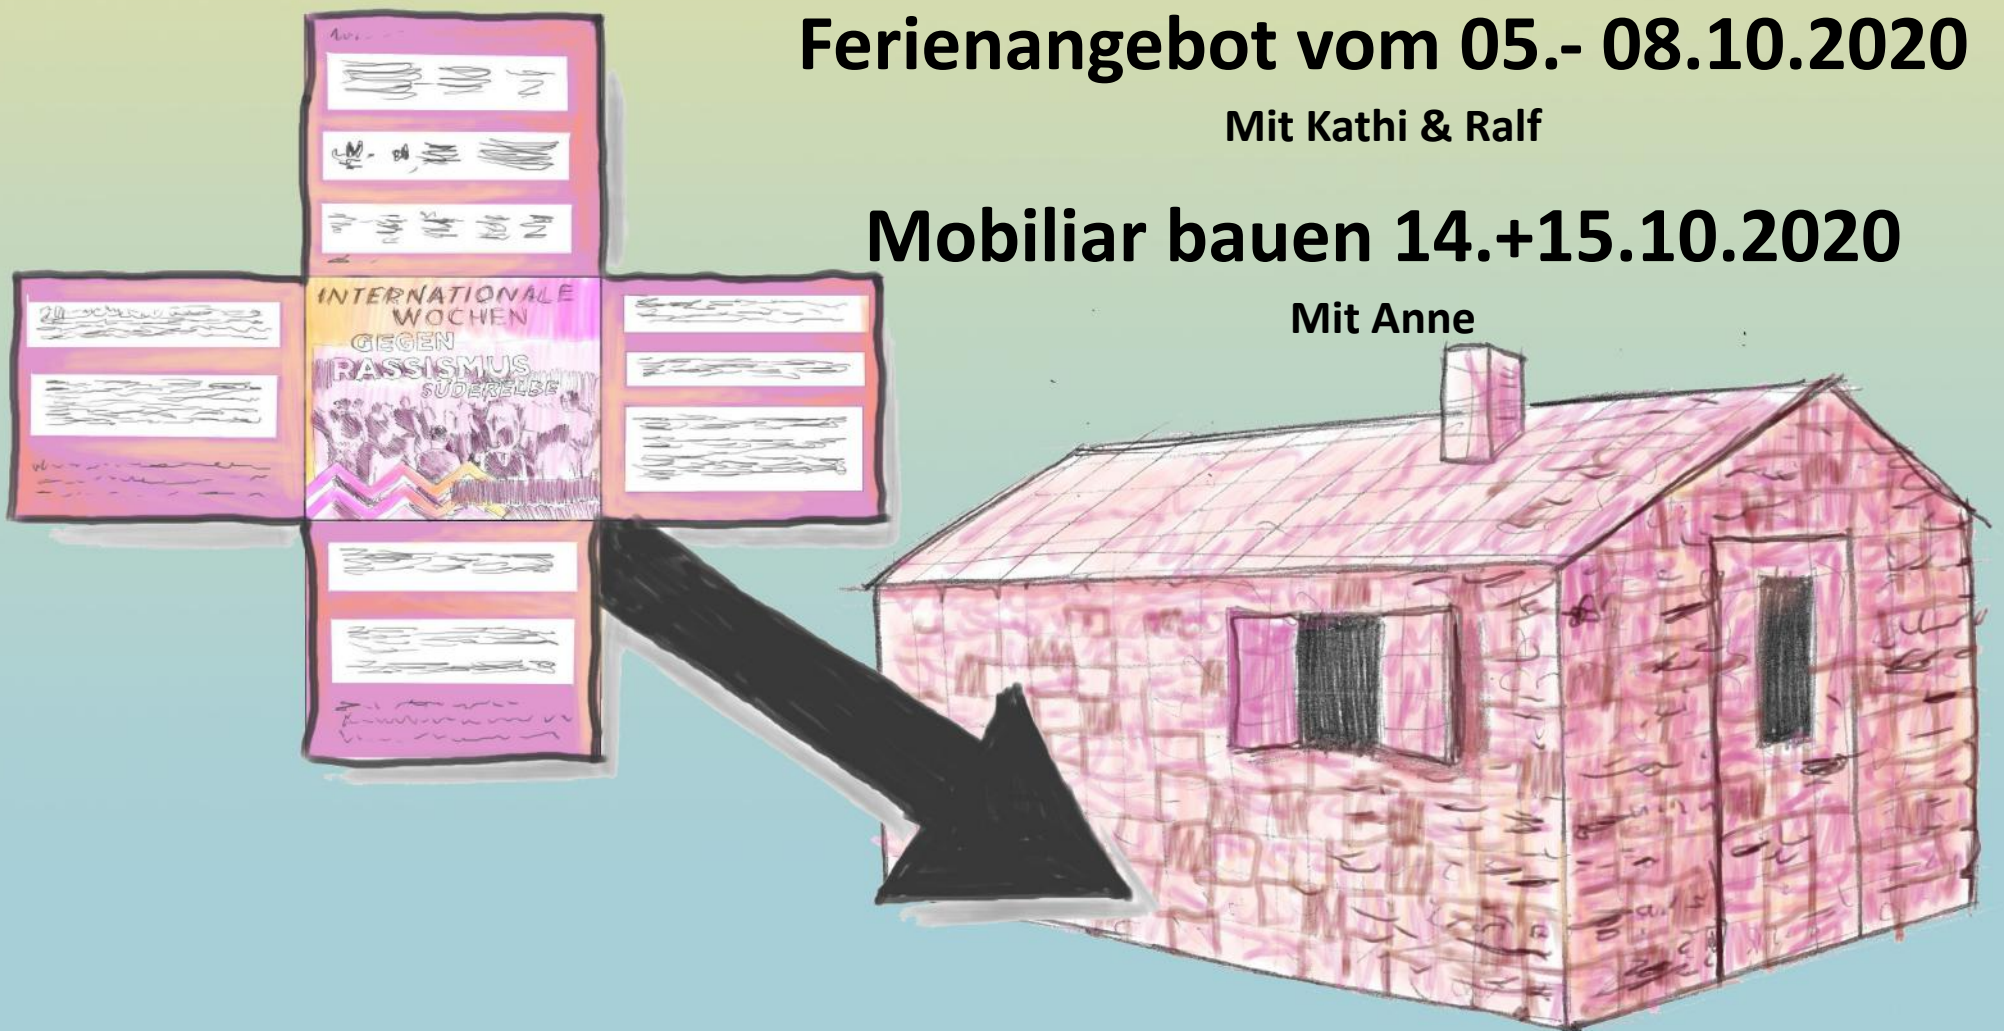

Vielfalts haus

Ferienangebot vom 05.- 08.10.2020

Mit Kathi & Ralf

Mobiliar bauen 14.+15.10.2020

Mit Anne

**Habt ihr Lust an einem spannenden Ferienprojekt teilzunehmen?
Wir werden ein großes, begehbares Haus mit Flyern bekleben
und es so verzieren. Wenn ihr zwischen 8 und 14 Jahren seid
und mitmachen wollt, meldet euch gerne an.**

Die Teilnahme ist kostenlos.

**Für Essen und Trinken ist gesorgt. Zieht euch Kleidung an,
die schmutzig werden darf.**

Wir freuen uns!

**Wann: 05. - 08. Oktober 2020, je 11-16 Uhr
14. + 15. Oktober 2020, je 11 - 16 Uhr**

Ferienprojekt „Vielfaltshaus“

Während der Herbstferien,

vom 05.Okt. – 08. Okt. und der 14. Okt. und 15. Okt. 2020

können Kinder von 8 - 14 Jahren

unter künstlerisch-pädagogischer Anleitung

nach dem Motto „Zusammenleben in Vielfalt“ ,